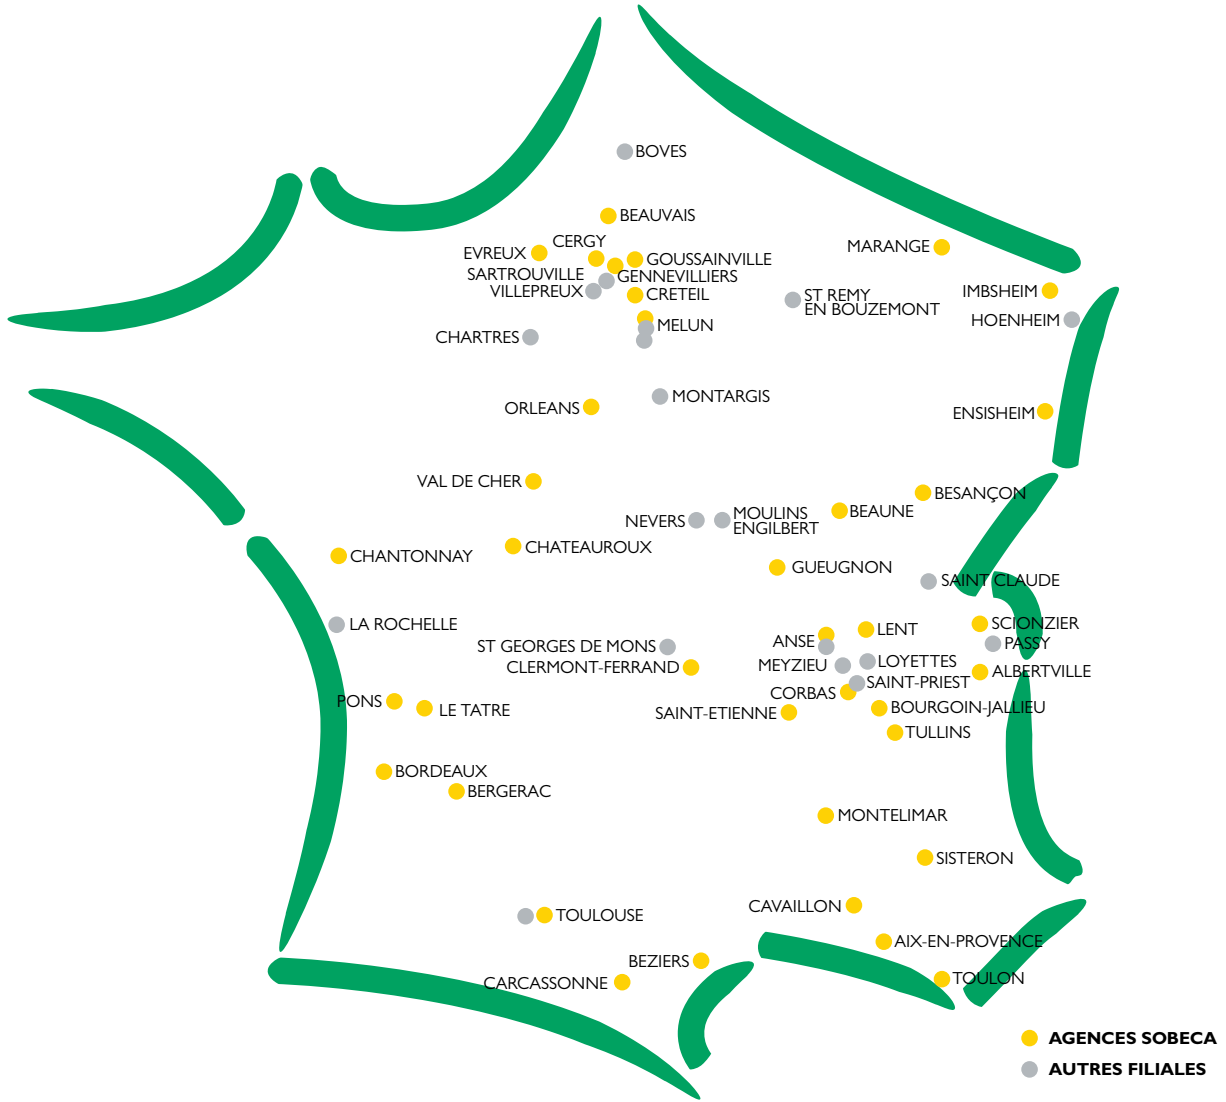

NOS IMPLANTATIONS

12 FILIALES

1 ECOLE INTERNE : La Fabrik