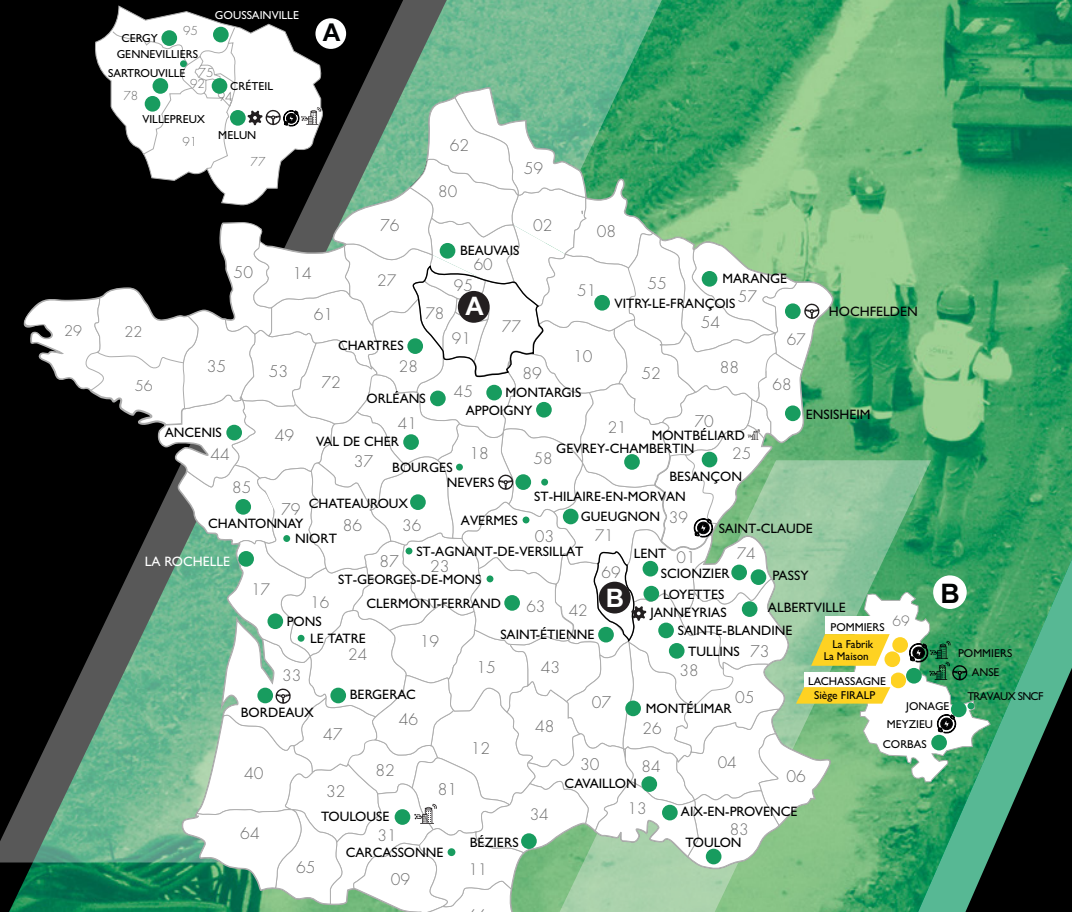

FIRALP est composé de marques fortes ayant fait leurs preuves dans leurs domaines d'activités et sur leurs territoires :

ALTERMAT, BABOLAT Électricité, BBF Réseaux, EREC Technologies, GRAMARI, MRA, RESONANCE, SCEB, SOBECA, SOBECAMAT, SOMELEC et VIOLA.

L'organisation du Groupe privilégie la proximité managériale et les prises de décisions rapides des filiales et des agences pour garantir la satisfaction de nos clients.

Un groupe indépendant, solide et ambitieux pour l'avenir

Acteur majeur de l'aménagement de nos territoires, FIRALP apporte la garantie financière pour innover, investir et conquérir des marchés d'envergure. Son actionariat majoritairement familial est détenu à près de 20 % par une cinquantaine de cadres dirigeants.

12

filiales

1

école interne

3000

collaboratrices et collaborateurs

DES VALEURS POUR guider nos actions

Sécurité

Anticiper les risques et prévenir le danger en visant le « zéro accident ».

Respect de l'environnement

Adopter une démarche bas-carbone : bilan carbone, mobilité électrique, gestion des déchets, achats responsables et construction durable.

Innovation technologique et matériel

Garantir des interventions sécurisées et une productivité optimisée avec notre propre matériel.

Esprit d'entreprendre

Innover, conquérir de nouveaux marchés et se diversifier avec professionnalisme.

Faites **CONFIANCE** à votre **AVENIR**

FIRALP