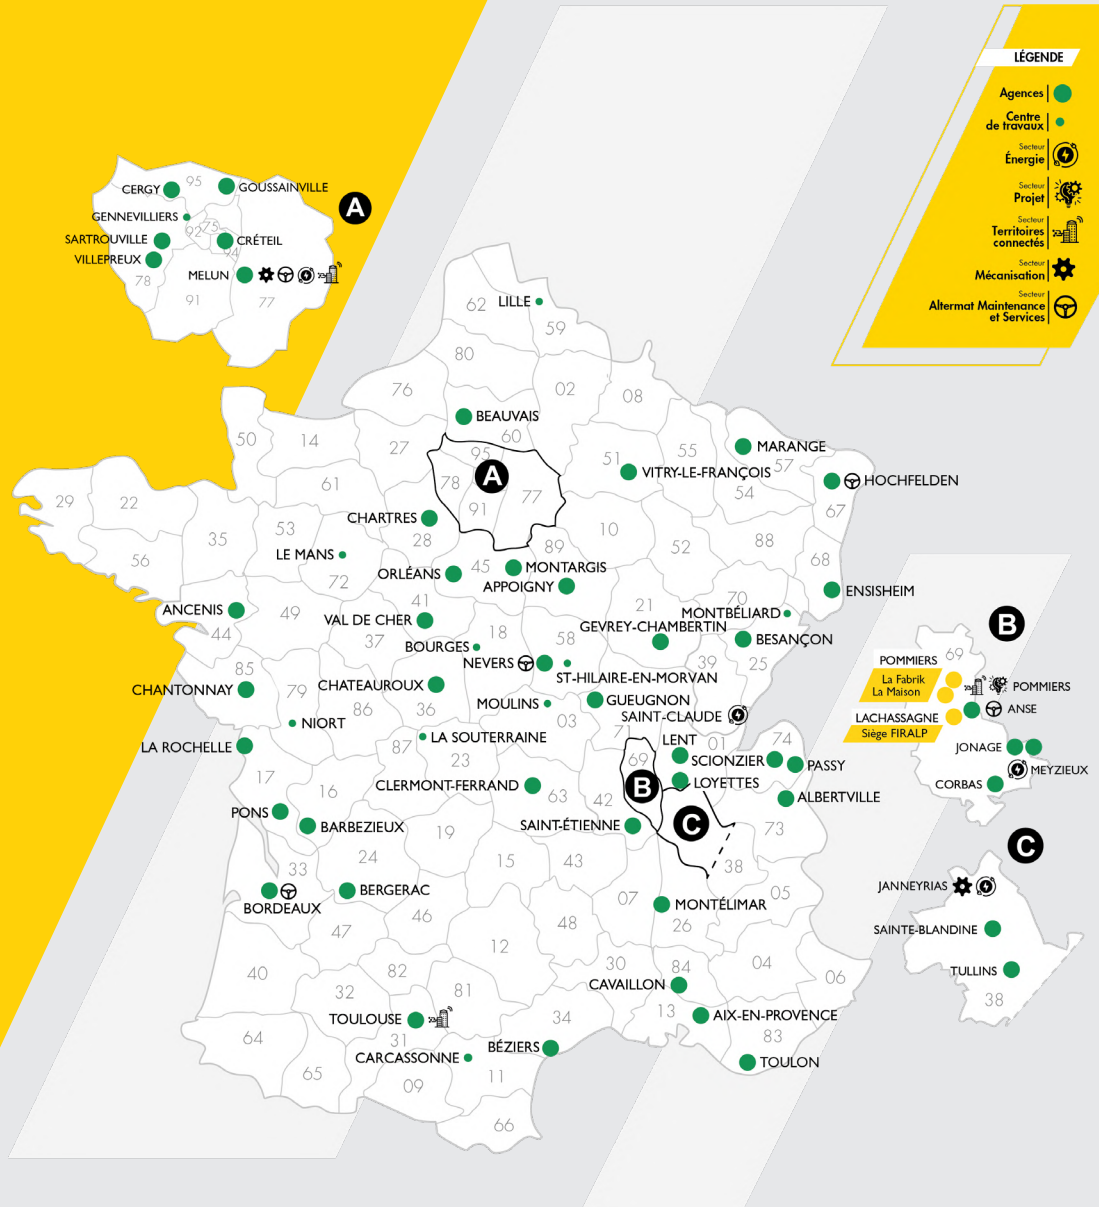

Une organisation décentralisée

FIRALP est composé de marques fortes ayant fait leur preuve dans leurs domaines d'activités et sur leurs territoires :
ALTERMAT, BABOLAT Électricité, BBF Réseaux, EREC Technologies, GRAMARI, MRA, RESONANCE, SCEB, SOBECA, SOBECAMAT, SOMELEC et VIOLA.
L'organisation du Groupe privilégie la proximité managériale et les prises de décisions rapides des filiales et des agences pour garantir la satisfaction de nos clients.

La signature de FIRALP résume son projet et sa vision :
L'avenir en réseau.

FIRALP

RÉSEAUX ÉLECTRIQUES

TERRITOIRES CONNECTÉS

CHAUFFAGE URBAIN ET RÉSEAUX GAZ

SOLUTIONS D'ÉNERGIE

FIRALP

Un groupe indépendant, solide et ambitieux pour l'avenir

FIRALP s'engage dans la transition énergétique 

Matériels électriques et gaz

Recyclage des déblais de chantier

Matières premières bas carbone

FIRALP rassemble **12 entreprises, 3 000 collaborateurs**, femmes et hommes présents sur plus de **60 sites de proximité** en France autour de 4 grands métiers.
Réseaux électriques | Territoires connectés | Chauffage urbain et Réseaux gaz | Solutions d'Énergie