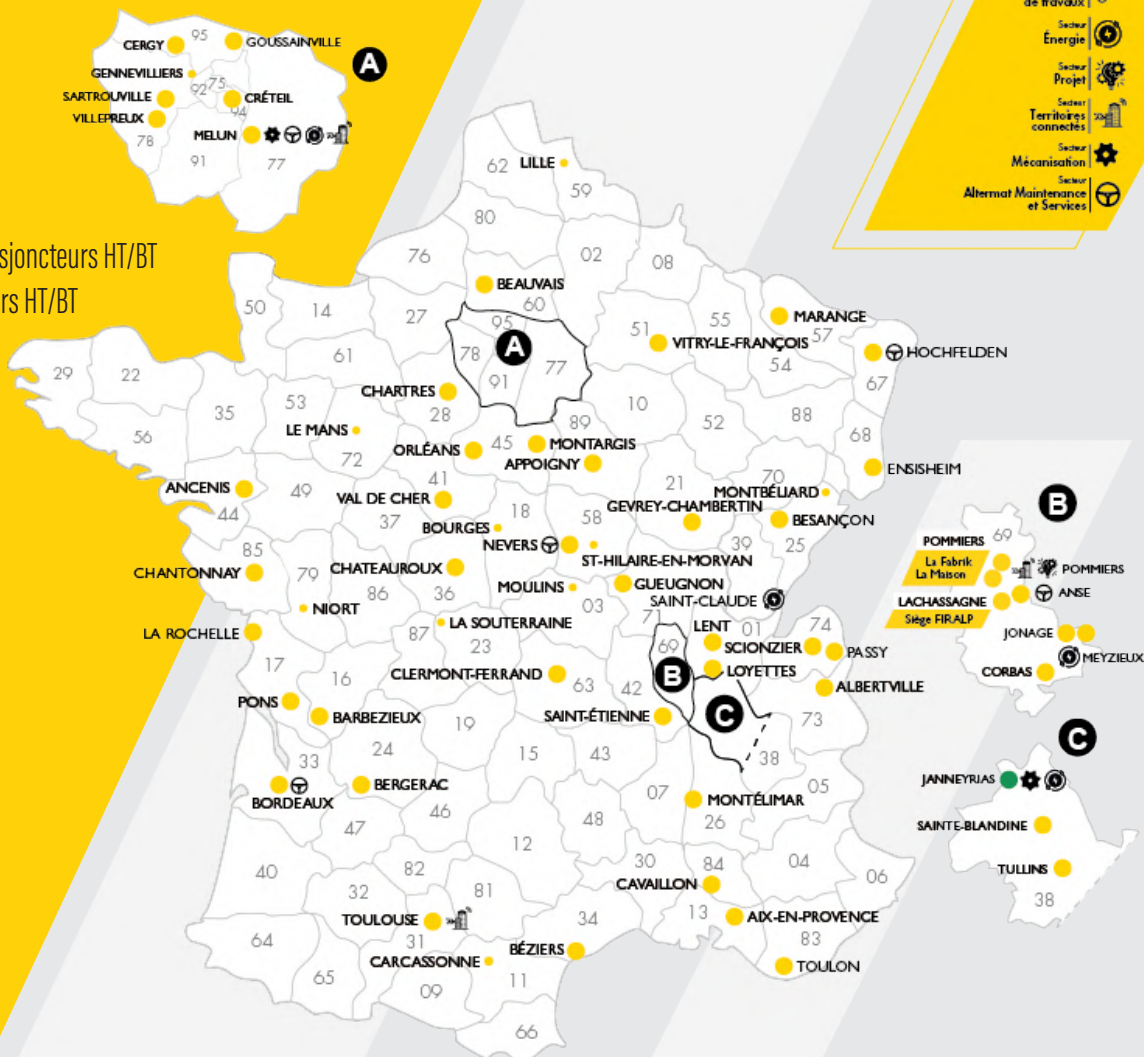

MRA

GRUPE FIRALP

MAINTENANCE HTA

- Maintenance de Niveau IV disjoncteurs HT/BT
- Réparation de transformateurs HT/BT
- Dépannages & Astreintes
- Maintenance Prédicative
- Maintenance Préventive

MISE EN CONFORMITÉ POSTES HTA

- Audits d'installations
- Conception et Etudes
- Réalisation des travaux neufs et de réhabilitation

FIRALP

Un groupe indépendant, solide et ambitieux pour l'avenir

FIRALP s'engage dans la transition énergétique

Matériels électriques et gaz

Recyclage des déblais de chantier

Matières premières bas carbone

FIRALP rassemble **12 entreprises, 3 000 collaborateurs**, femmes et hommes présents sur plus de **60 sites de proximité** en France autour de 4 grands métiers.

Réseaux électriques | Territoires connectés | Chauffage urbain et Réseaux gaz | Solutions d'Énergie

ALTERNAT | BABOLAT | BBF | EREC | GRAMARI | MRA | RESONANCE | SCEB | SOBECA | SOBECAMAT | SOMELEC | VIOLA | La Fabrik

FIRALP : 416 rue du château - Accès par 210 montée de l'église 69480 LACHASSAGNE - Tel. 04 74 68 32 62 - info@firalp.fr - www.firalp.fr

MRA : 2355 Avenue Henri Schneider 69330 MEYZIEU