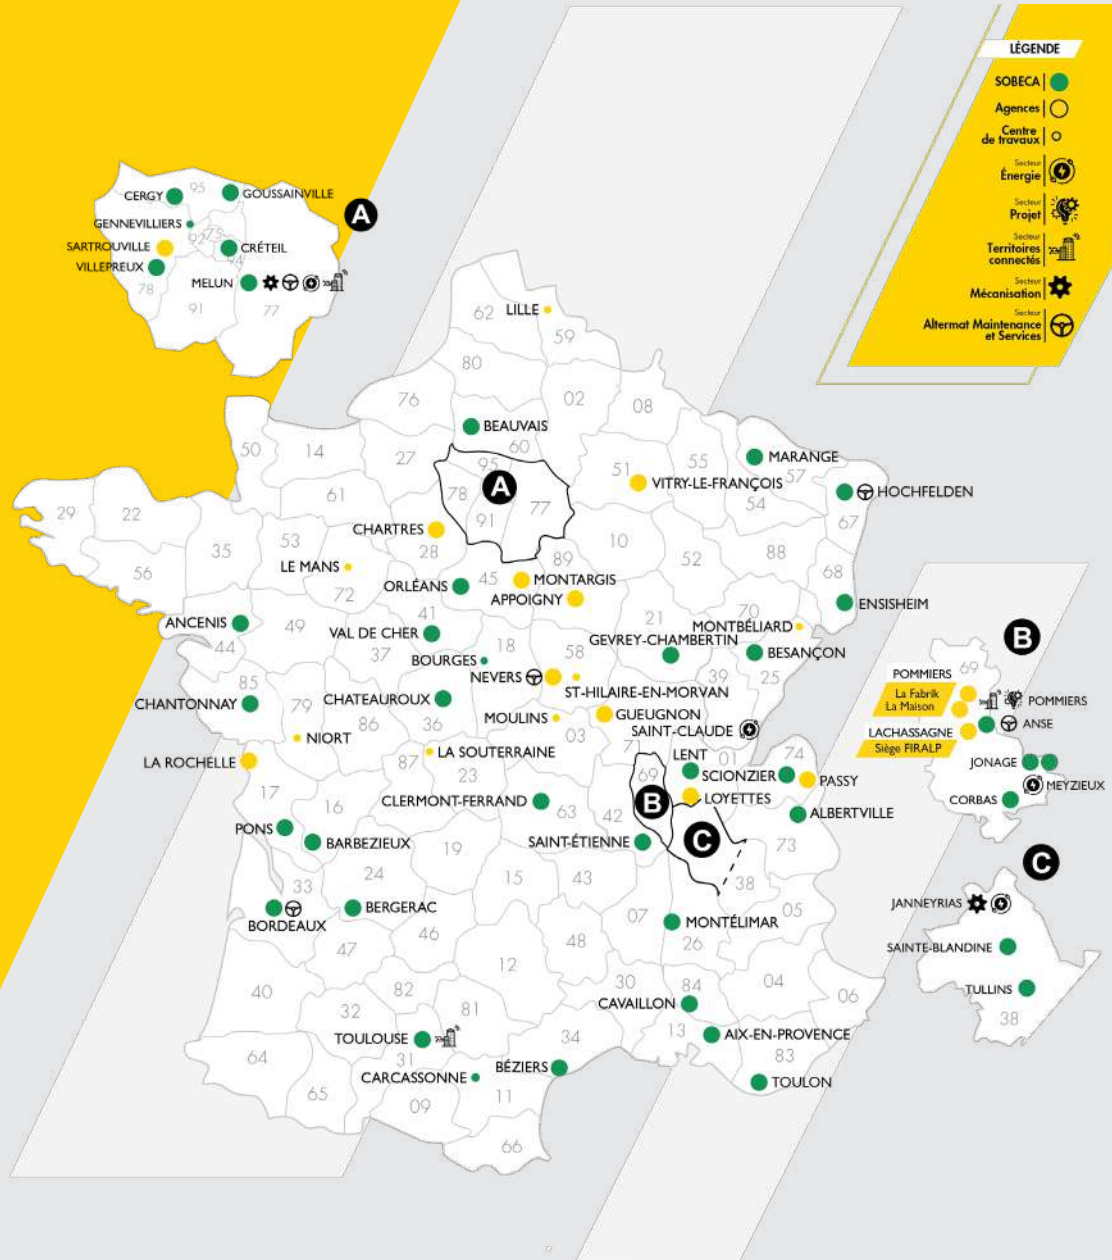

SOBECA

GROUPE FIRALP

ÉTUDE ET CONCEPTION / CONSTRUCTION
ENTRETIEN ET MAINTENANCE / EXPLOITATION

RÉSEAUX ÉLECTRIQUES

TERRITOIRES CONNECTÉS

- Éclairage public
- Réseaux numériques
- Vidéoprotection urbaine

SOLUTIONS D'ÉNERGIE

- Infrastructures de recharge de véhicules électriques
- Photovoltaïque
- Stockage

CHAUFFAGE URBAIN ET RÉSEAUX GAZ

LÉGENDE

- SOBECA
- Agences
- Centre de travaux
- Secteur Énergie
- Secteur Projet
- Secteur Territoires connectés
- Secteur Mécanisation
- Alternat Maintenance et Services

FIRALP

SOBECA, une filiale d'un groupe indépendant, solide et ambitieux pour l'avenir

FIRALP s'engage dans la transition énergétique

Matériels électriques et gaz

Recyclage des débris de chantier

Matières premières bas carbone

FIRALP rassemble 12 entreprises, 3 000 collaborateurs, femmes et hommes présents sur plus de 60 sites de proximité en France autour de 4 grands métiers.

Réseaux électriques | Territoires connectés | Chauffage urbain et Réseaux gaz | Solutions d'Énergie

FIRALP

ALTERNAT | BABOLAT | BBF | EREC | GRAMARI | MRA | RESONANCE | SCEB | SOBECA | SOBECAMAT | SOMELEC | VIOLA | La Fabrik

FIRALP : 416 rue du château - Accès par 210 montée de l'église 69480 LACHASSAGNE - Tel. 04 74 68 32 62 - info@firalp.fr - www.firalp.fr